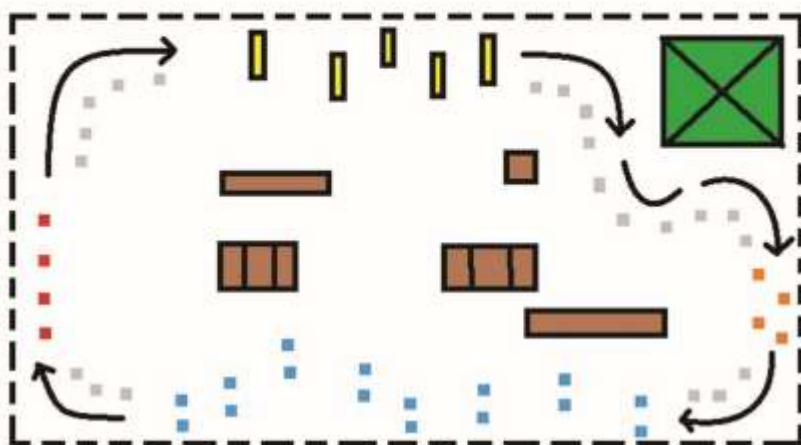

Protection des pratiquants :
Casques, protège-genoux, protège-coudes,
protège-poignets.

Installation et mise en place !

Grâce à un matériel 100% démontable,
cette animation pourra être installée en
moins de 2 heures sur quasiment tous
types de terrains.

Plan général de la structure

Réalisable en intérieur comme en extérieur,
celle-ci pourra être réalisée par quasiment
tous les temps.

Besoins techniques :
Electricité, zone plate de 400m²
minimum, revêtement particable.