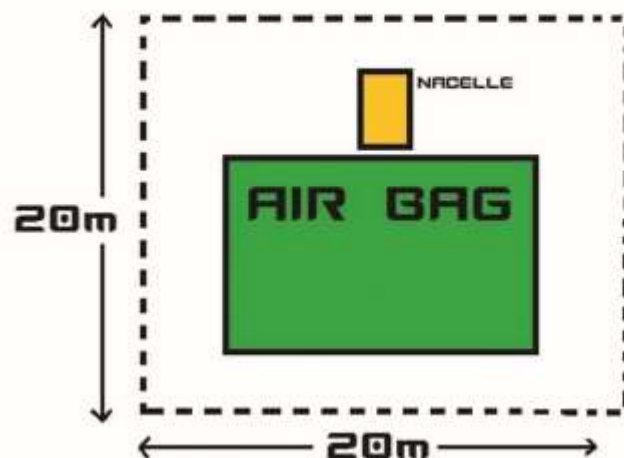

Plan général de la structure

Réalisable en intérieur comme en extérieur, celle-ci pourra être réalisée par quasiment tous les temps.

Besoins techniques:
Electricité, zone plate de 20m x 20m,
4x 300kg de lest, accès véhicule.